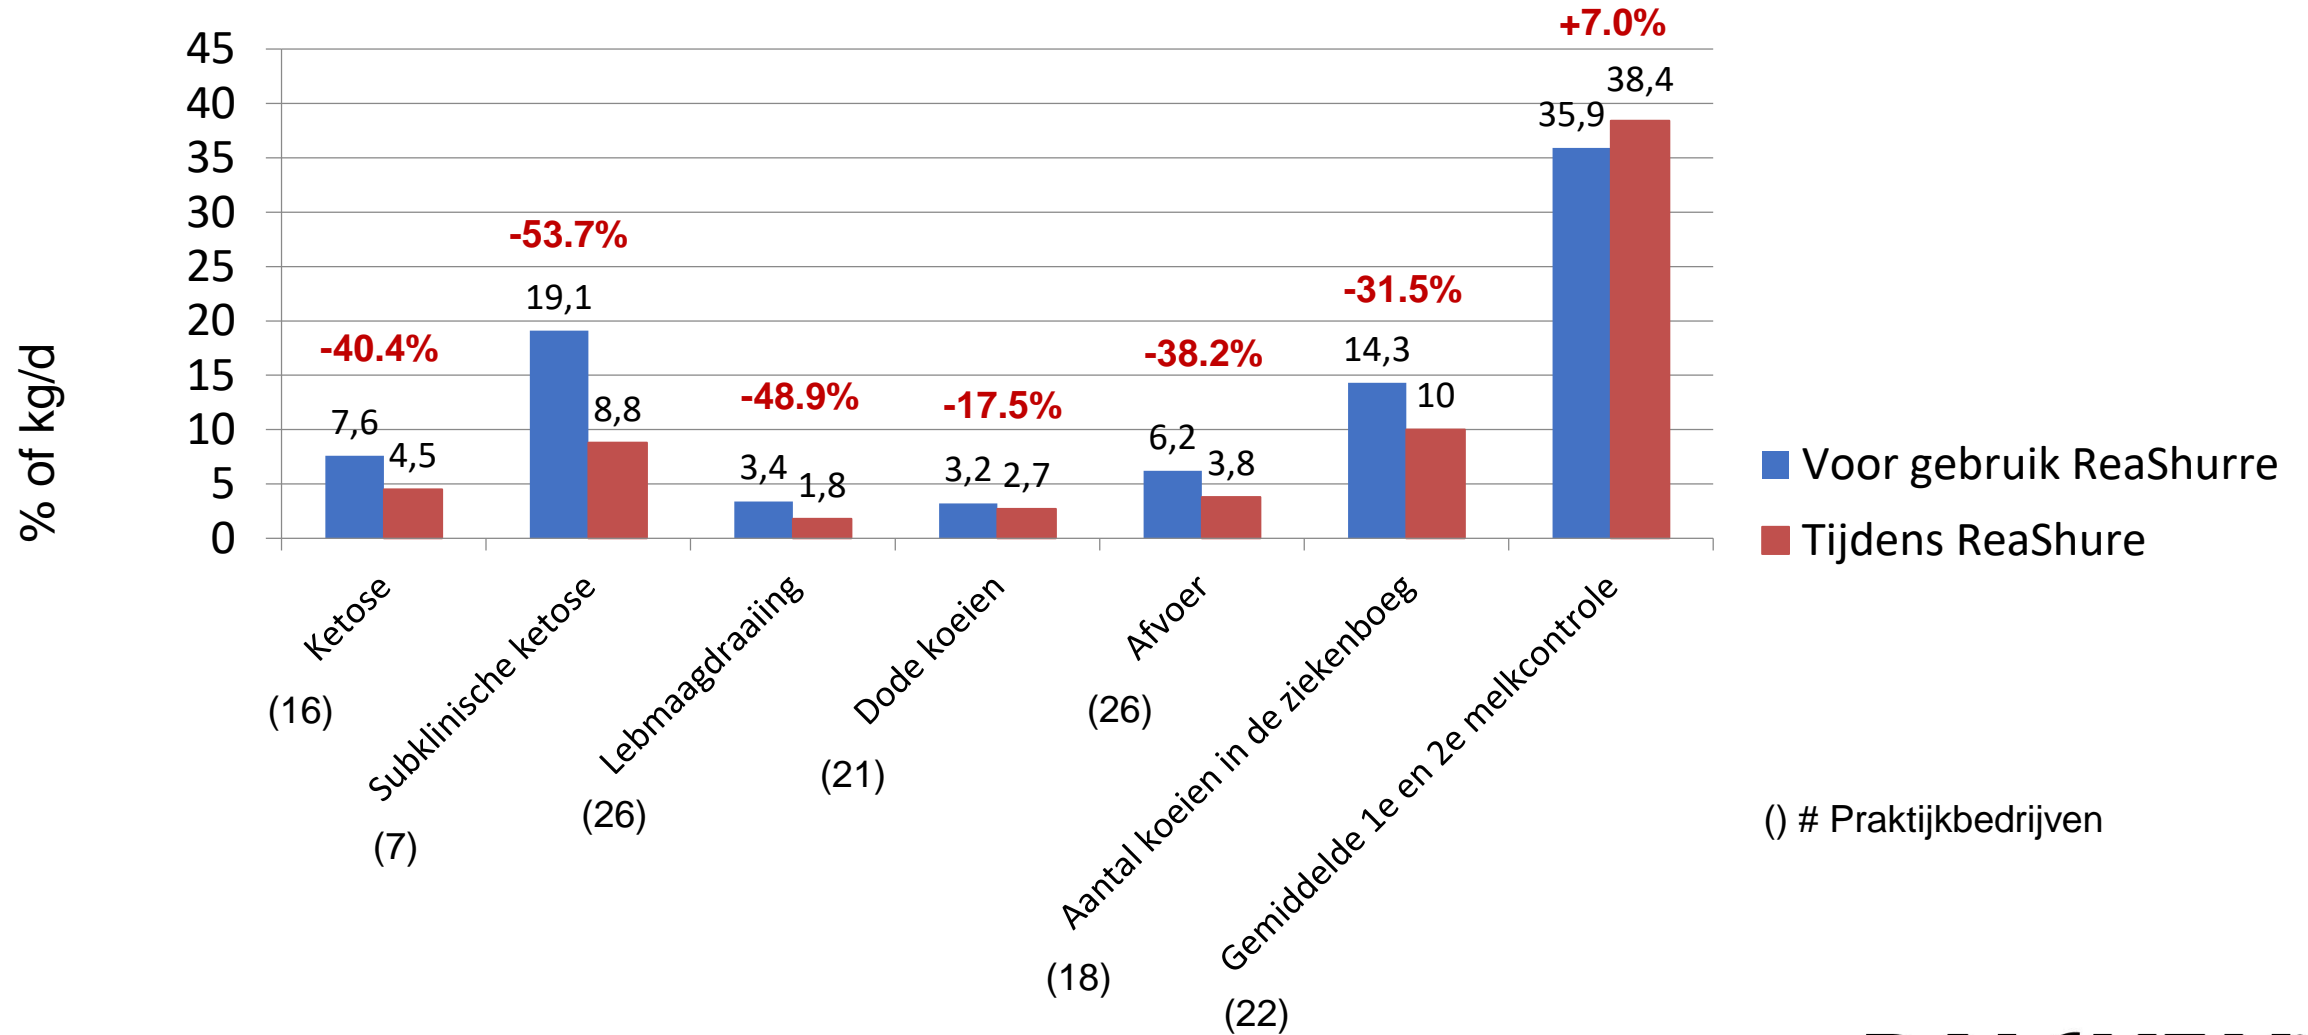

Real Results Challenge

Praktijkproeven

- 61 praktijkbedrijvens
- 145,296 koeien
- 2,382 Gemiddelde koppelgrote
- 37.9 Gemiddelde ReaShure gift per koe

BALCHEM[®]

Real People. Real Science. Real Results.

Real Results Challenge- Alle toepassingen ReaShure

() # Praktijkbedrijven

BALCHEM[®]

Real People. Real Science. Real Results.

Real Results Challenge- ReaShure voor en na afkalven

BALCHEM[®]

Real People. Real Science. Real Results.

Real Results Challenge- ReaShure tijdens de droogstand