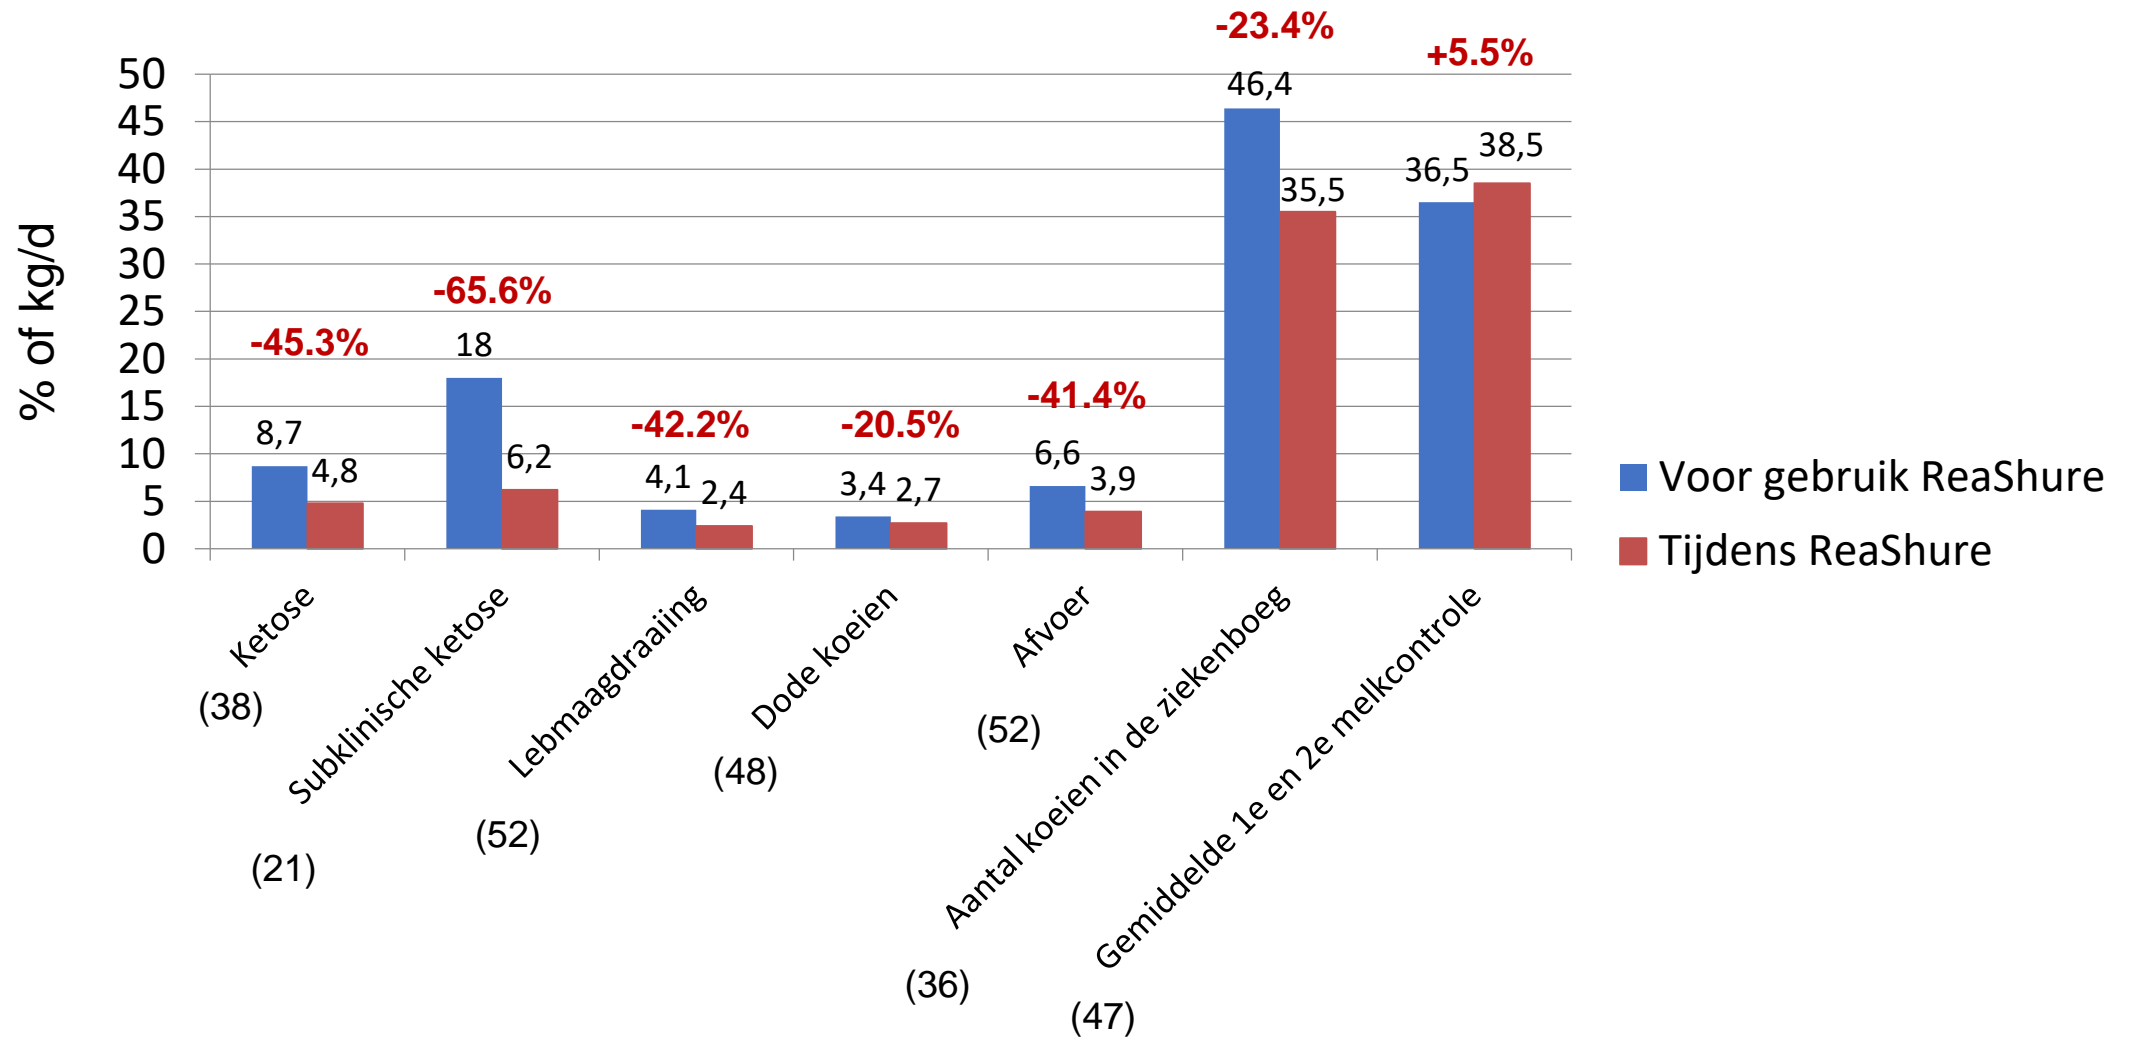

Real Results Challenge

Praktijkproeven

- 61 praktijkbedrijvens
- 145,296 koeien
- 2,382 Gemiddelde koppelgrote
- 37.9 Gemiddelde ReaShure gift per koe

BALCHEM[®]

Real People. Real Science. Real Results.

Real Results Challenge- Alle toepassingen ReaShure

() # Praktijkbedrijven

BALCHEM[®]

Real People. Real Science. Real Results.

Real Results Challenge- ReaShure voor en na afkalven

BALCHEM[®]

Real People. Real Science. Real Results.

Real Results Challenge- ReaShure tijdens de droogstand