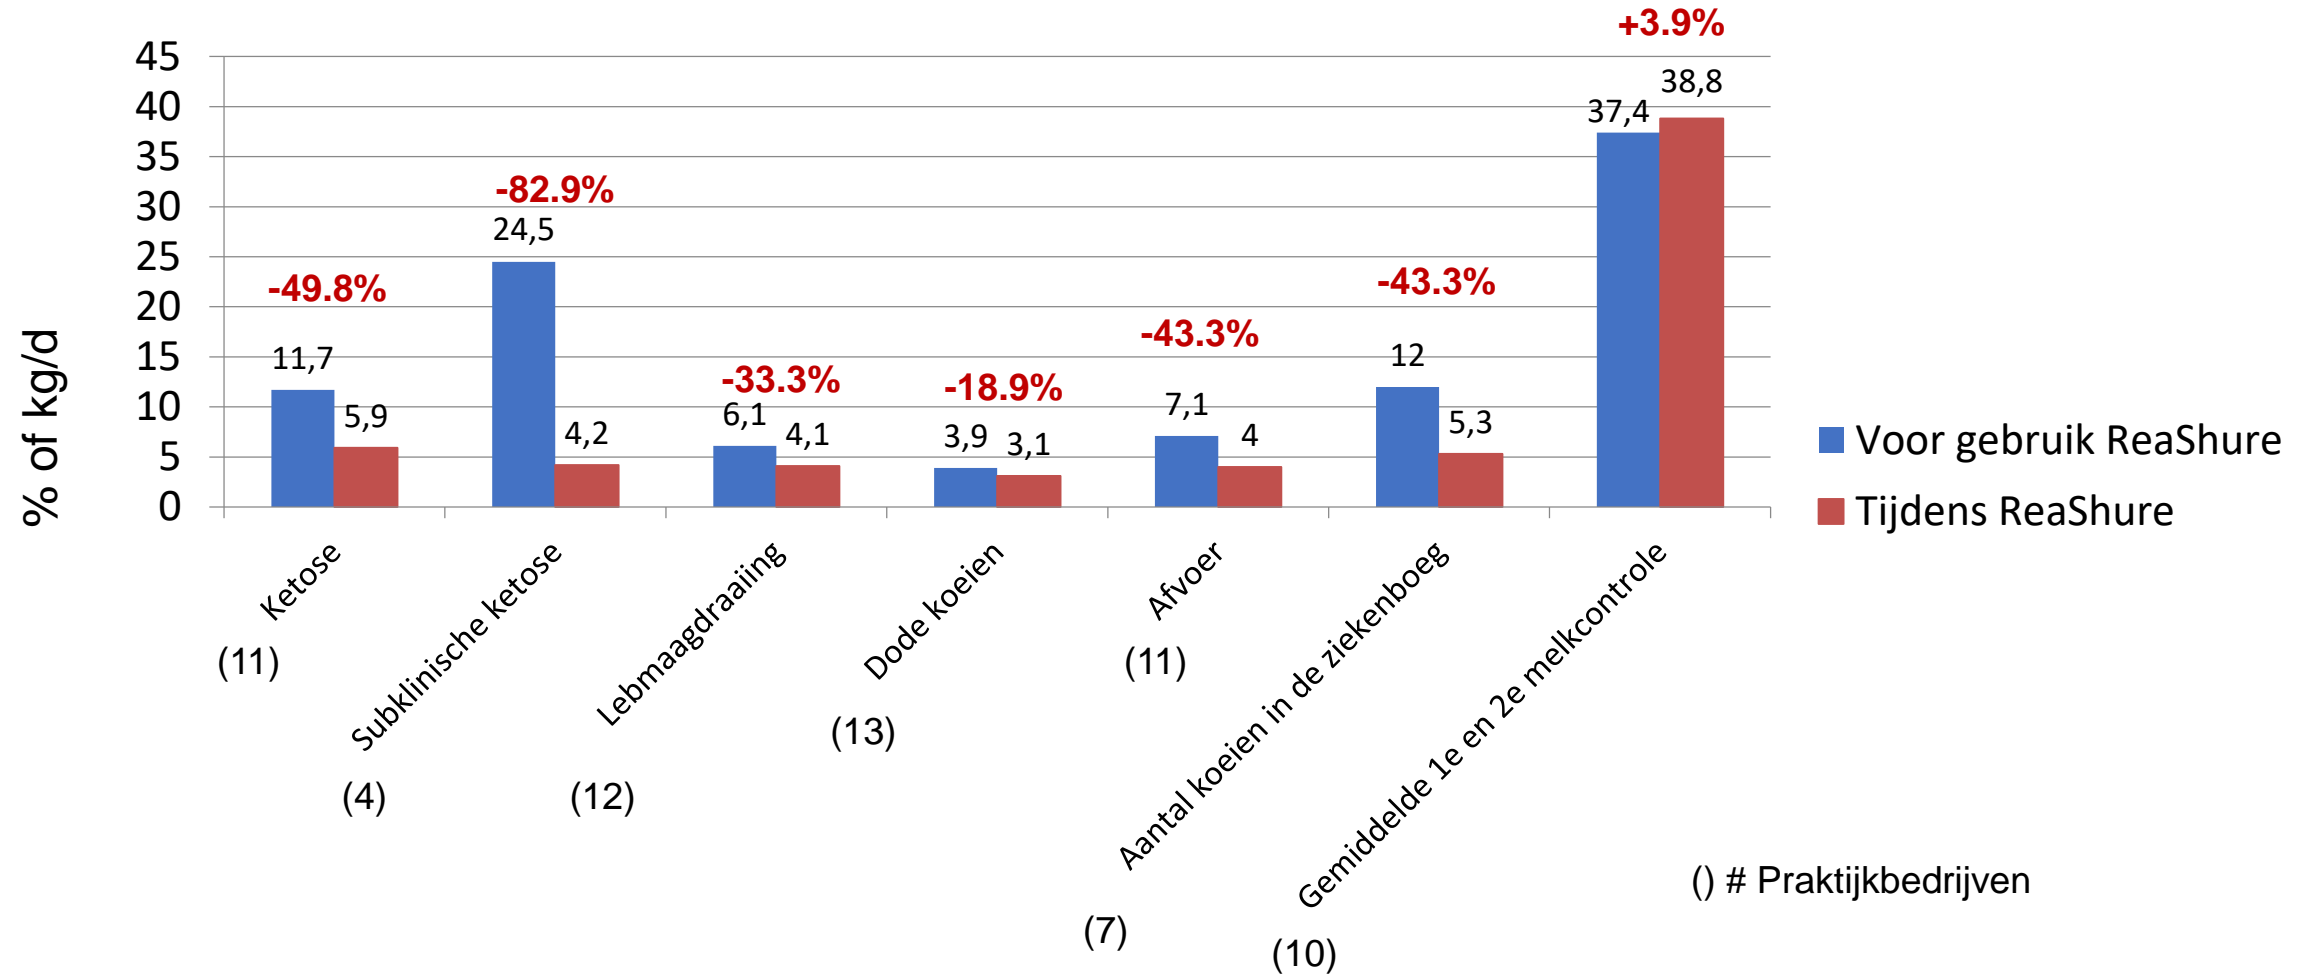

Real Results Challenge

Praktijkproeven

- 61 praktijkbedrijvens
- 145,296 koeien
- 2,382 Gemiddelde koppelgrote
- 37.9 Gemiddelde ReaShure gift per koe

BALCHEM[®]

Real People. Real Science. Real Results.

Real Results Challenge- Alle toepassingen ReaShure

() # Praktijkbedrijven

BALCHEM[®]

Real People. Real Science. Real Results.

Real Results Challenge- ReaShure voor en na afkalven

BALCHEM[®]

Real People. Real Science. Real Results.

Real Results Challenge- ReaShure tijdens de droogstand